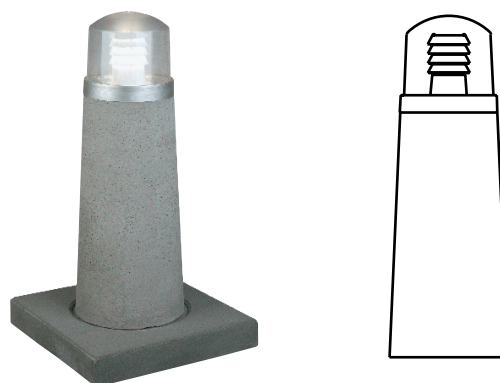

POLLARE

Pollare i gjuten betong. Färger finns i natur, grafit och terracotta.

FLADEN består av armaturhus i varm-förzinkat stål med bländskydd i pulverlackad Al-plåt samt linnskydd i polycarbonat.

VINGA består av kupa i formsprutad polycarbonat och bländskydd i pulverlackad Al-plåt.

Art-nr	Benämning	Ljuskälla	Dimension
30011	Kropp FLADEN		Ø215/360mm
30011-1	FLADEN 50	50wHME	höjd 985mm
30011-2	FLADEN 70	70wHSE	
30011-3	FLADEN E27	100w E27	
30012	Kropp VINGA		Ø215/360mm
30012-1	VINGA 50	50wHME	höjd 985mm
30012-2	VINGA 70	70wHSE	
30012-3	VINGA E27	100w E27	
30014	Bottenplatta		600x600x120

VINGA