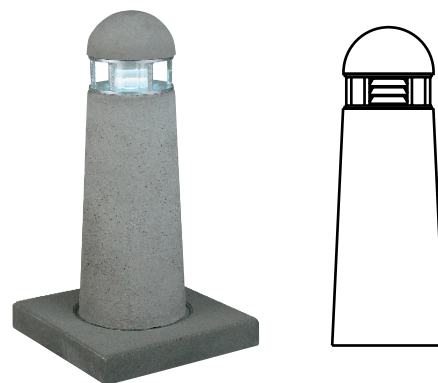

POLLARE

Pollare i gjuten betong. Färger finns i natur, grafit och terracotta.

FLADEN består av armaturhus i varm-förzinkat stål med bländskydd i pulverlackad Al-plåt samt linnskydd i polycarbonat.

VINGA består av kupa i formsprutad polycarbonat och bländskydd i pulverlackad Al-plåt.

Art-nr	Benämning	Ljuskälla	Dimension
30011	Kropp FLADEN		Ø215/360mm
30011-1	FLADEN 50	50wHME	höjd 985mm
30011-2	FLADEN 70	70wHSE	
30011-3	FLADEN E27	100w E27	
30012	Kropp VINGA		Ø215/360mm
30012-1	VINGA 50	50wHME	höjd 985mm
30012-2	VINGA 70	70wHSE	
30012-3	VINGA E27	100w E27	
30014	Bottenplatta		600x600x120